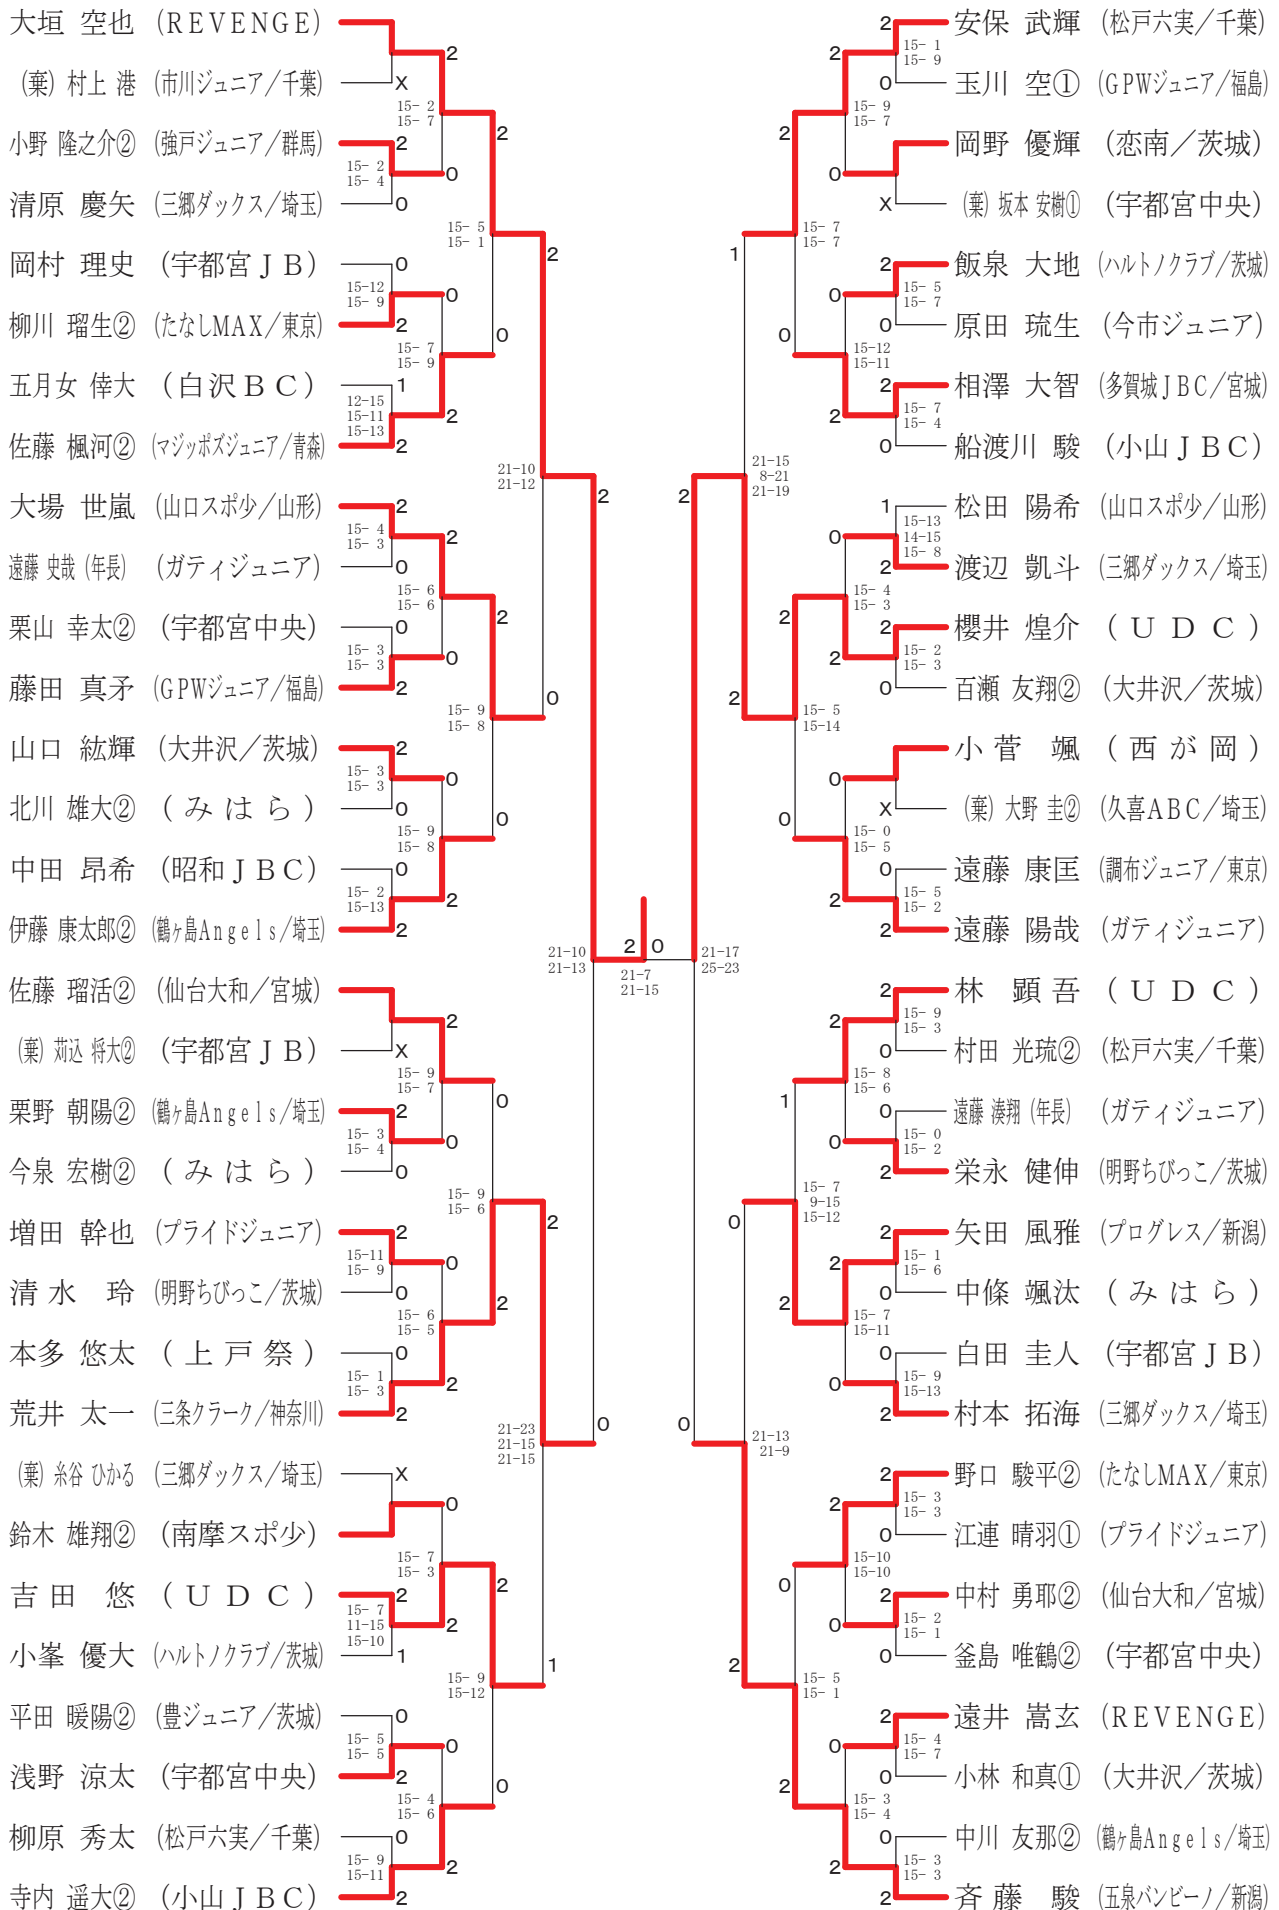

男子Aクラス (MA)

男子Cクラス (MC)

女子Aクラス (WA)

女子Bクラス (WB) - 1

女子Bクラス (WB) - 2

女子Cクラス (WC)