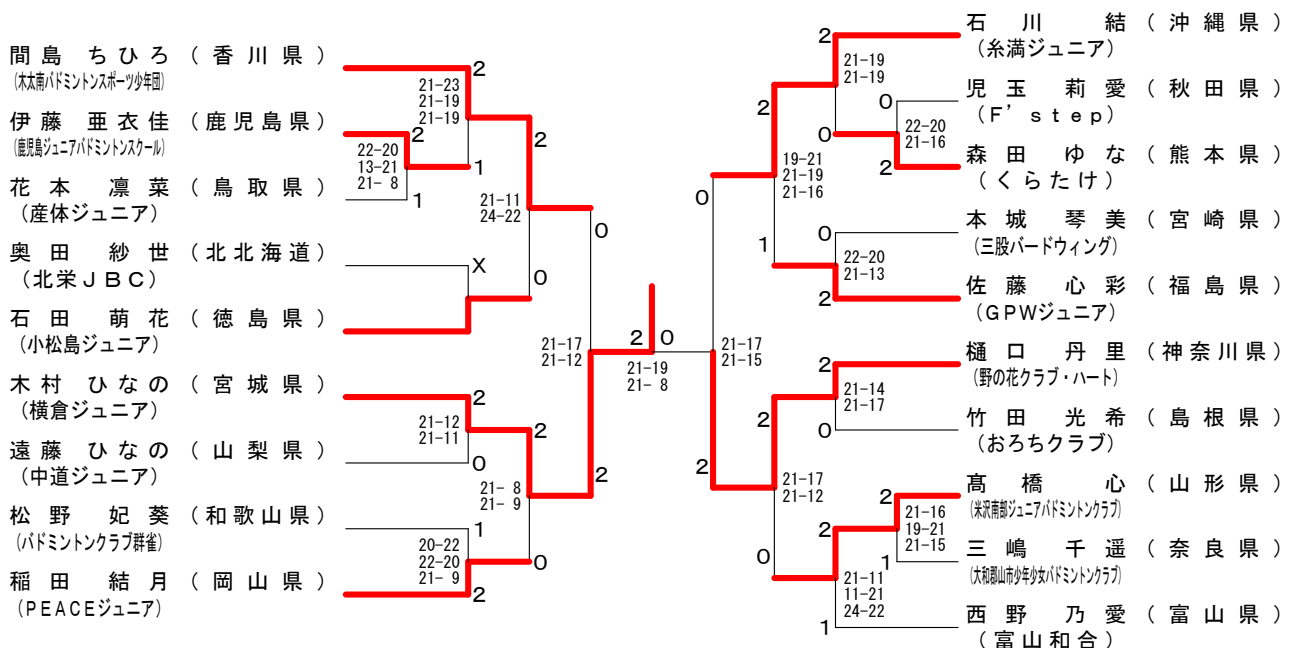

女子Bグループ下位トーナメント