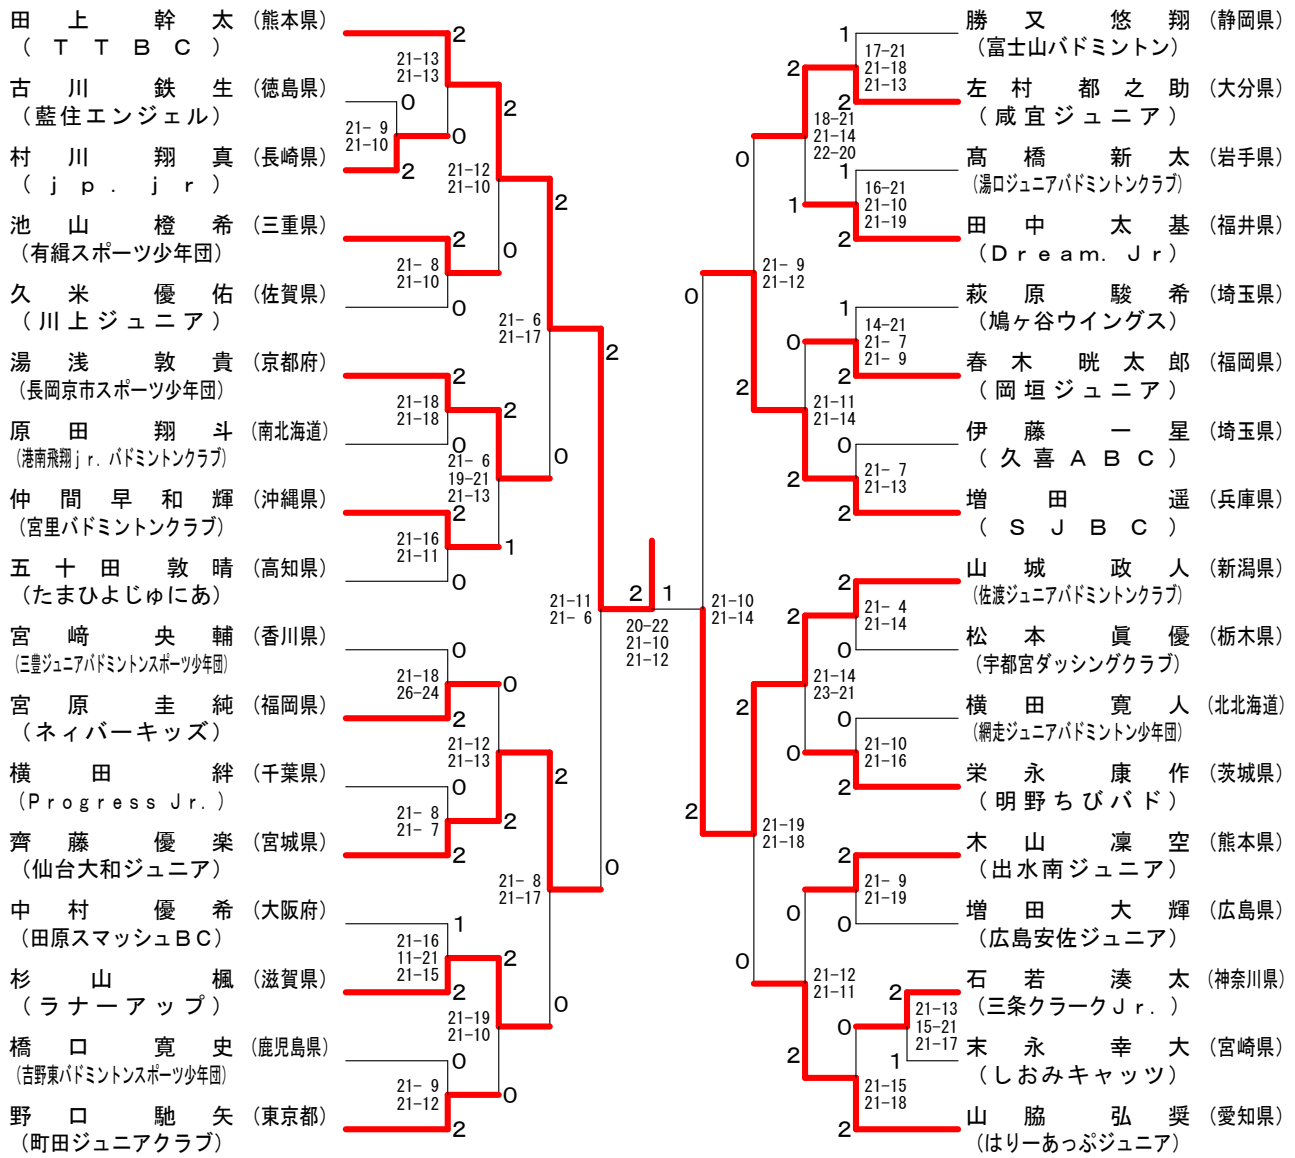

男子Bグループ 決勝トーナメント