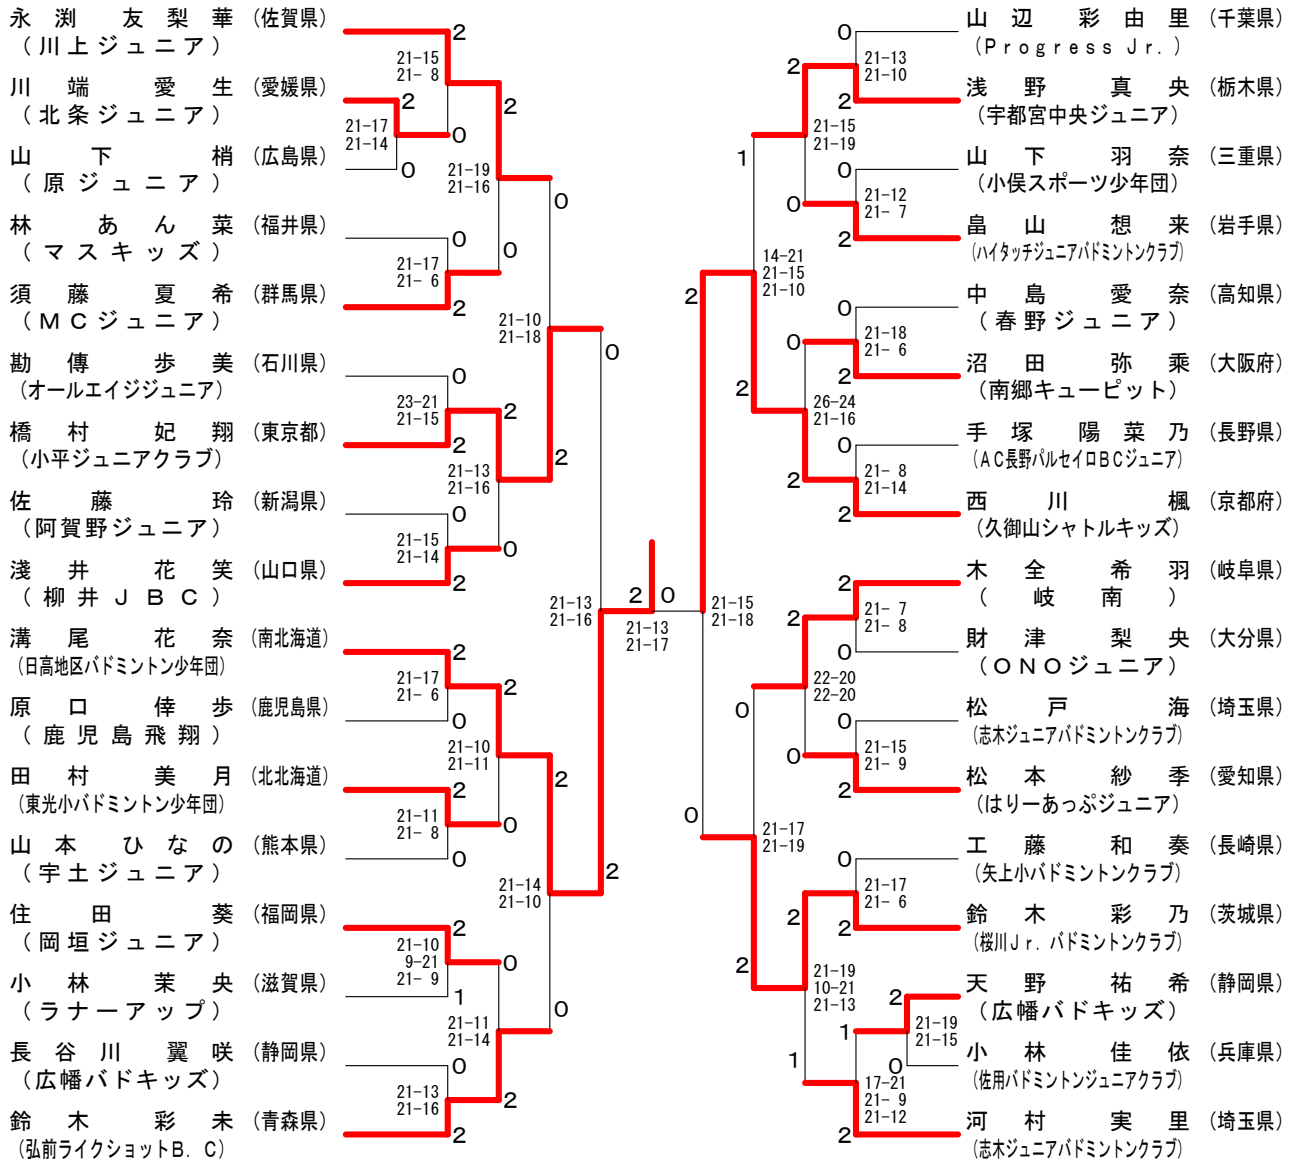

女子Bグループ 決勝トーナメント