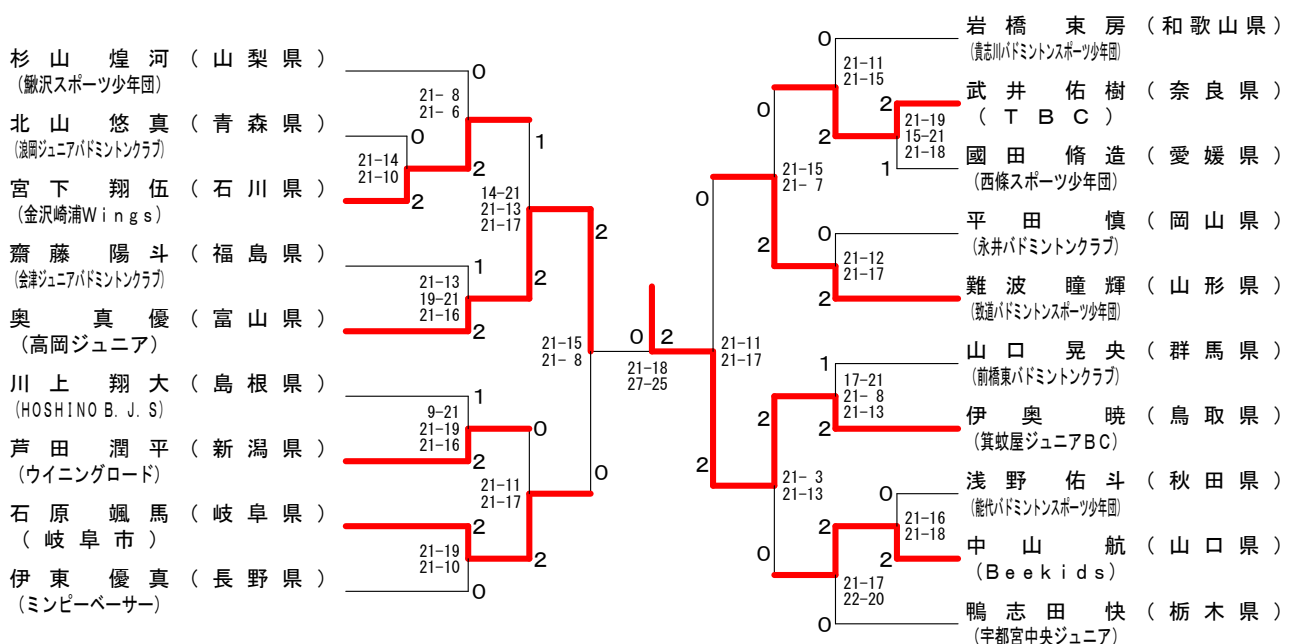

男子Bグループ下位トーナメント