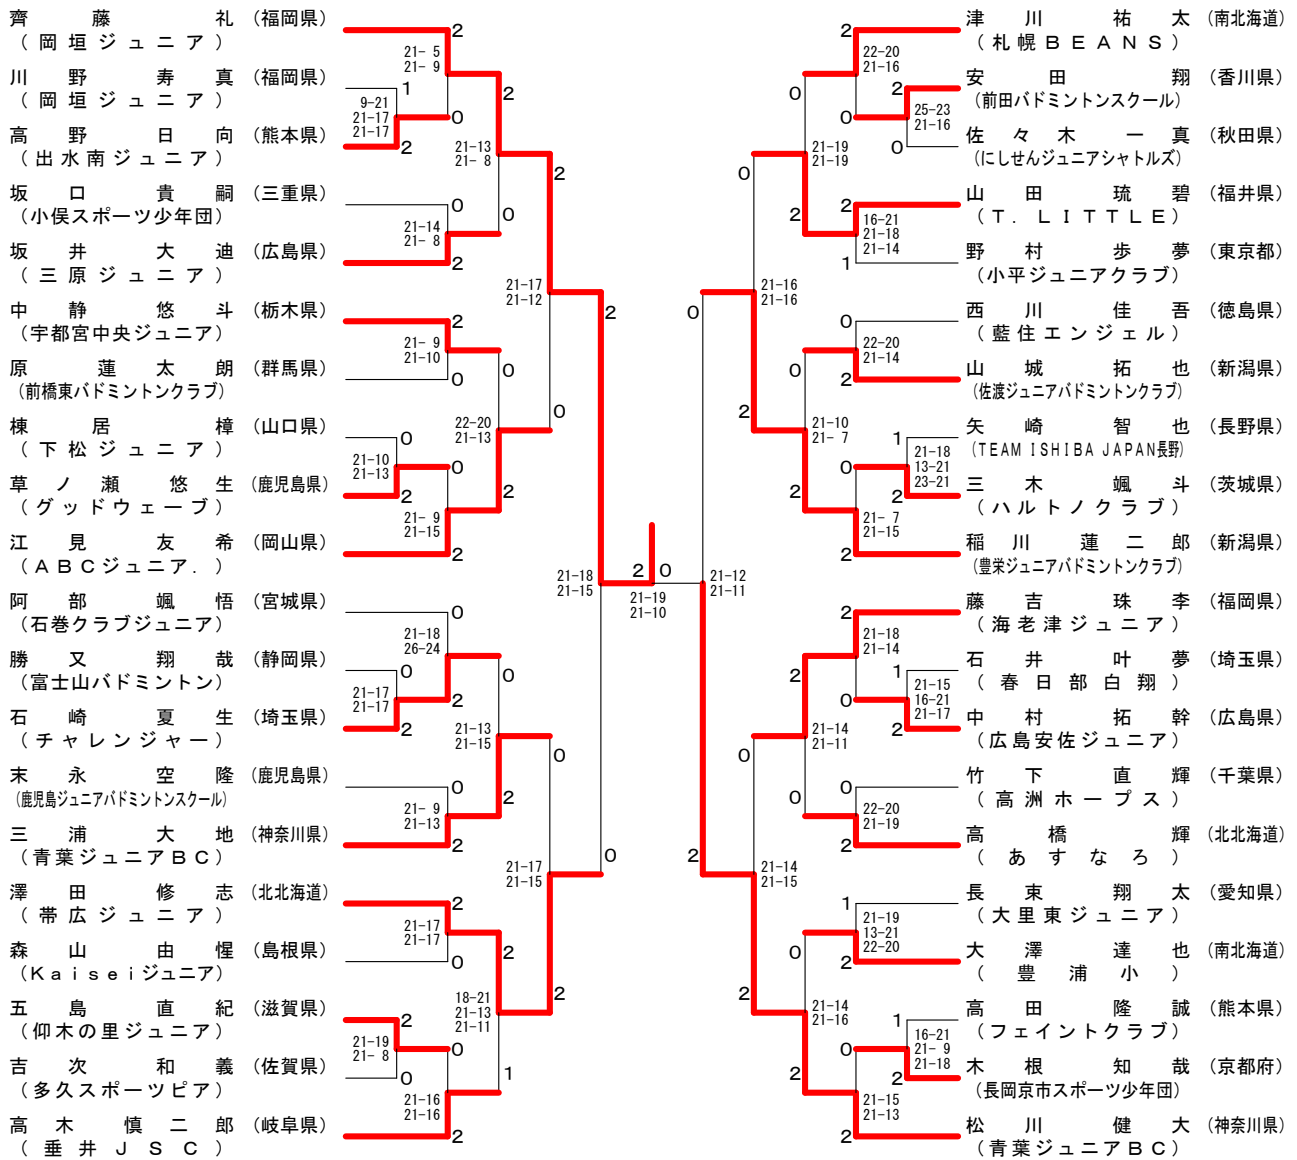

男子Aグループ 決勝トーナメント