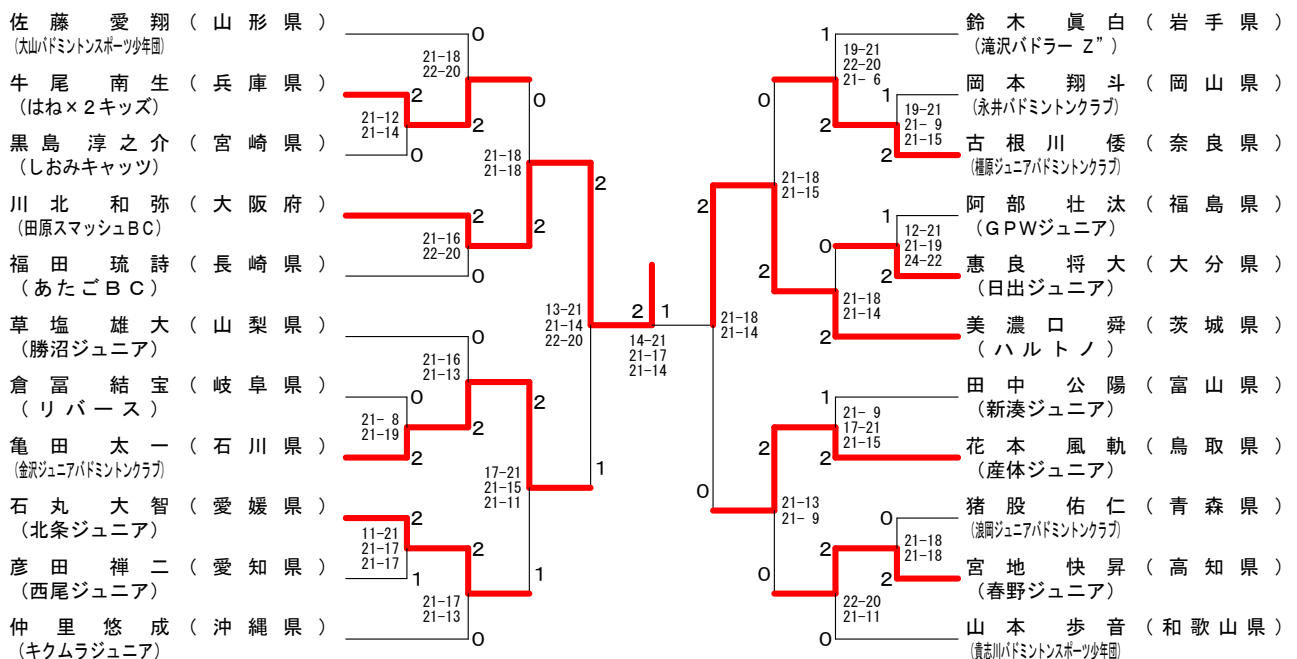

男子Aグループ下位トーナメント