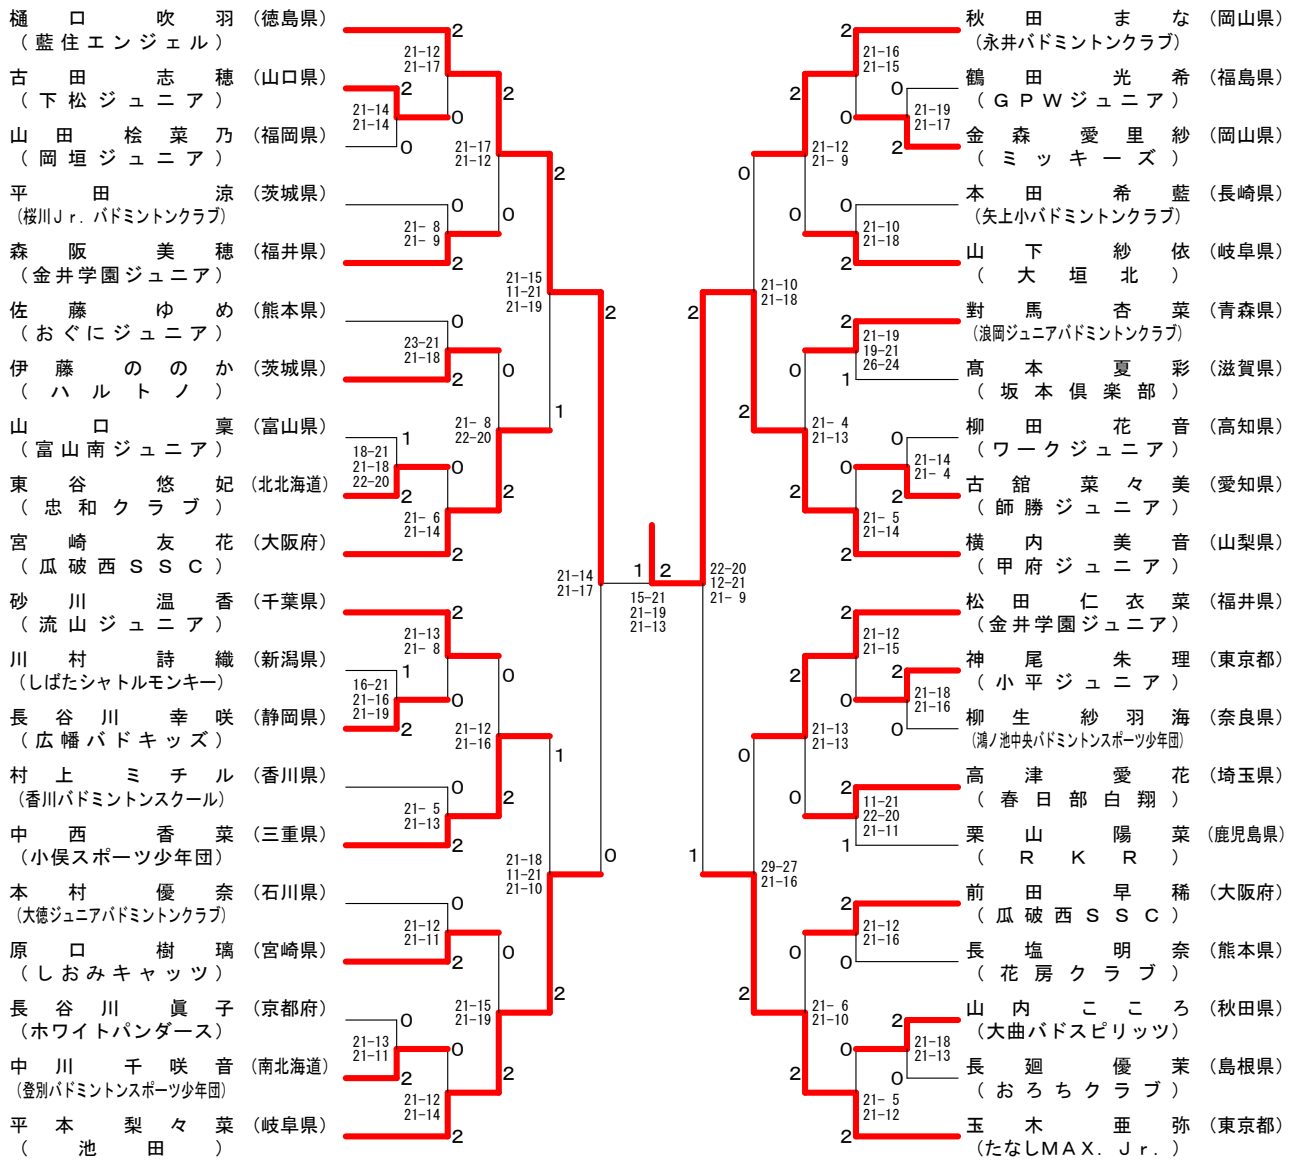

女子Aグループ 決勝トーナメント