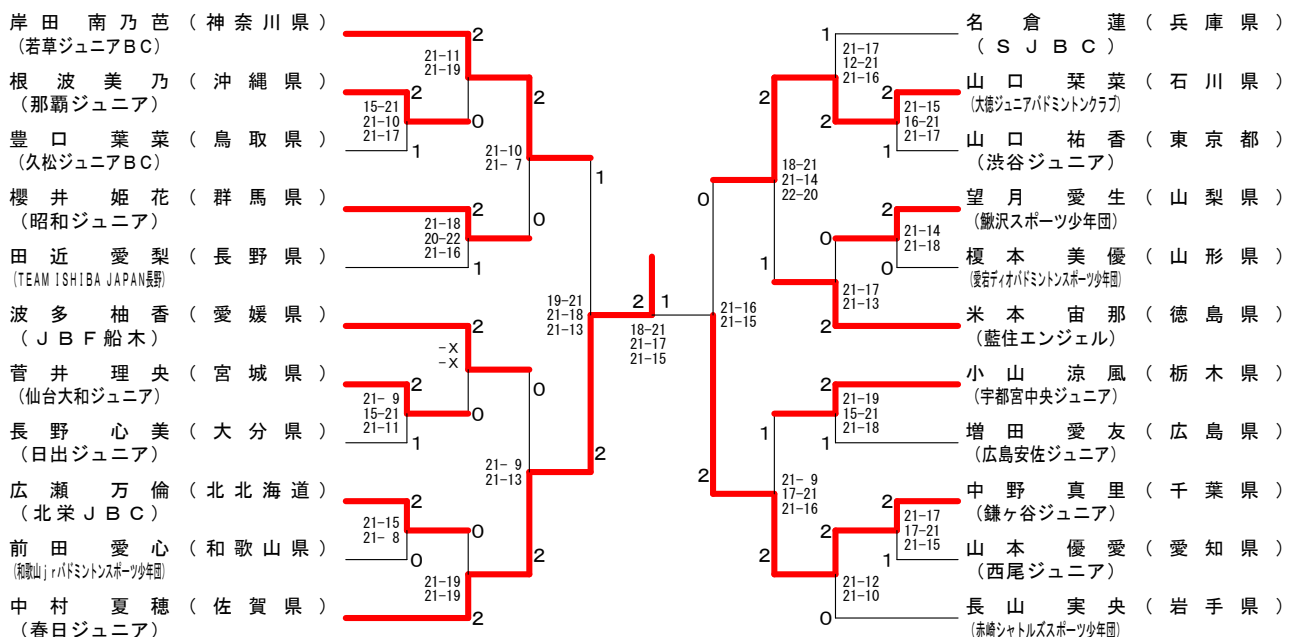

女子Aグループ下位トーナメント